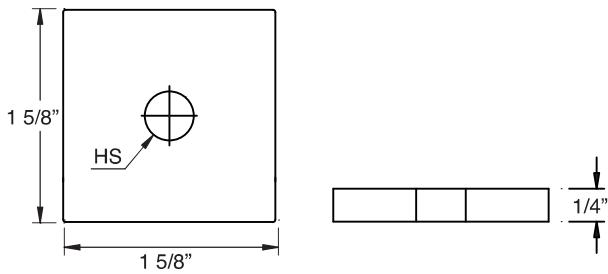

## STRUT WASHER

Model F13 - F18

**FINISH:**

Electro-Galvanized

**Strut Washer: Weights (LBS) • Dimensions (IN)**

ITEM CODE	BOLT SIZE	HS	WEIGHT
F13-0025EG	1/4	3/8	0.07
F14-0037EG	3/8	7/16	0.08
F15-0050EG	1/2	9/16	0.10
F16-0062EG	5/8	11/16	0.20
F17-0075EG	3/4	13/16	0.20
F18-0087EG	7/8	15/16	0.20